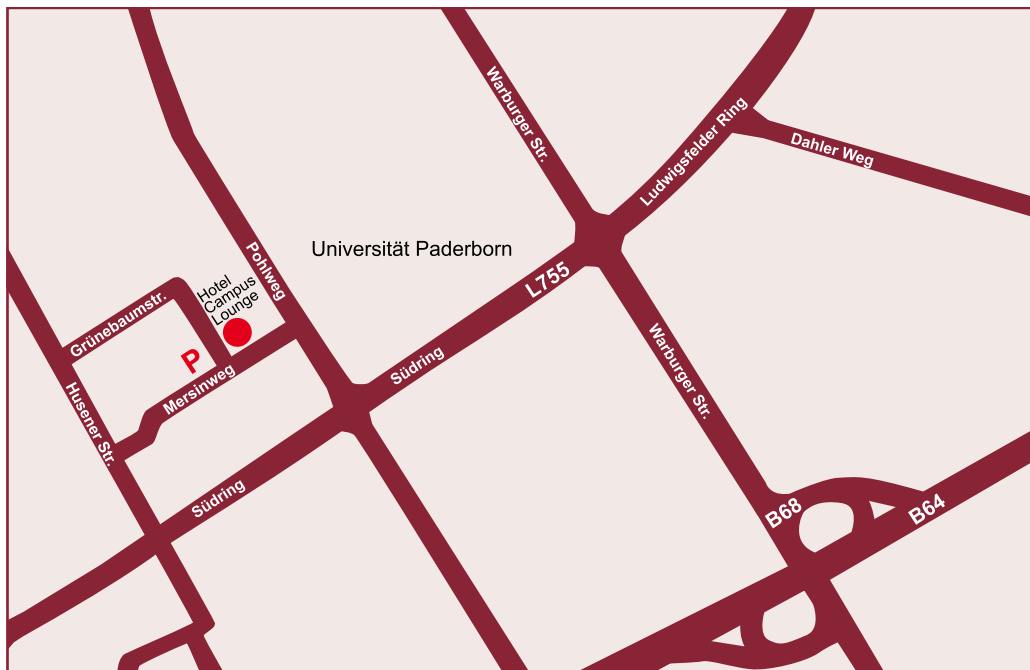

## Anfahrt Hotel Campus Lounge

Leicht zu kommen, schwer wieder zu gehen...

- A 33 Abfahrt Paderborn Zentrum
- fahren Sie rechts auf die B 64 Richtung Bad Driburg
- verlassen Sie die B 64 an der Ausfahrt Universität
- an der 2 Ampel biegen Sie links ab auf den Südring
- danach 1. Ampel rechts in den Pohlweg
- nach 100 m biegen Sie links in den Mersinweg ein  
(für Navigation bitte Pohlweg Nr.105 eingeben)